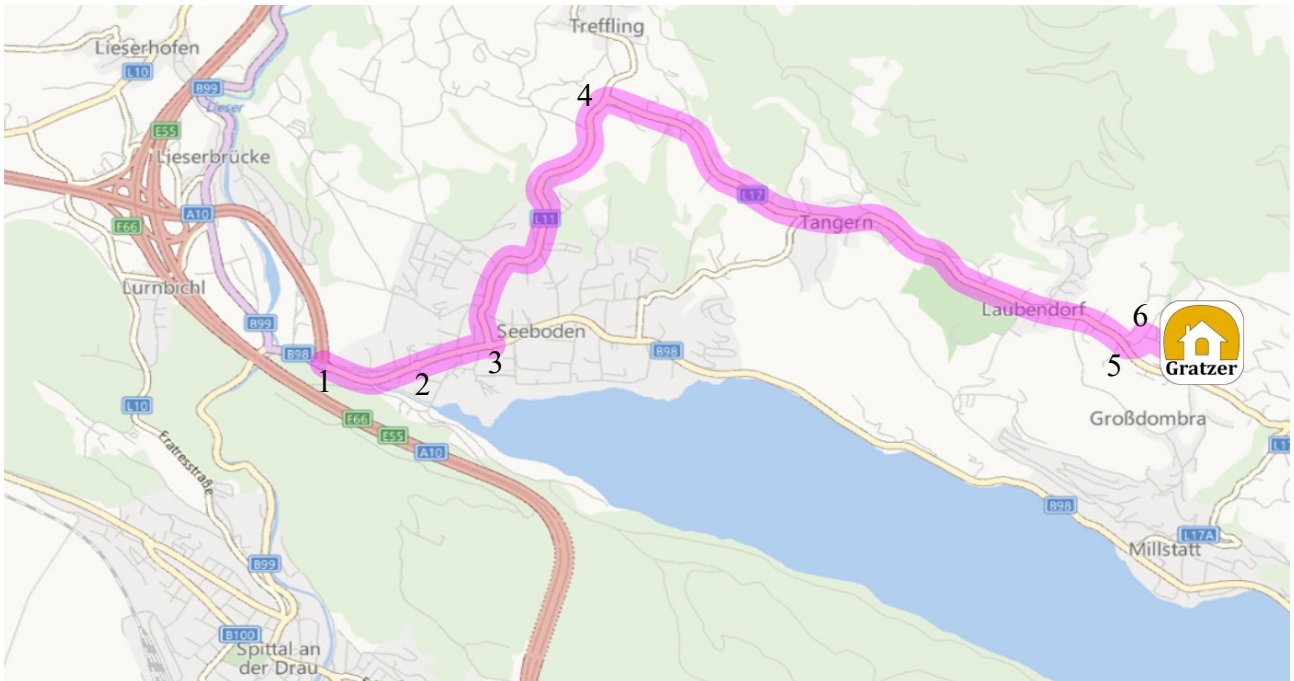

# Anfahrt zum Gästehaus Gratzer

1. Ab Autobahnabfahrt Spittal/ Millstättersee Richtung Seeboden
2. Am Kreisverkehr die zweite Ausfahrt Hauptstraße/ Millstätter Bundesstraße nehmen (650m)
3. Am Kreisverkehr die dritte Ausfahrt Trefflinger Straße nehmen (500m)
4. Rechts abbiegen auf Obermillstätter Landesstraße (2,2km)
5. Links abbiegen auf Tschierweg (3,6km)
6. Rechts abbiegen auf Tschierweg (180m)
7. Ziel erreicht am Ende der Straße Tschierweg 8